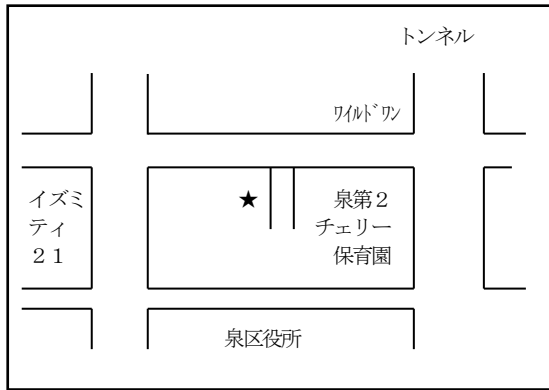

巡回バスの送迎は、バス、または、YMC Aのステッカーを貼った公用車で行います。

巡回バスお申し込み後、集合または解散場所を変更される場合は、キャンプ出発前日の17:00までにYMC Aにご連絡ください。

■ ダイナミックスキー・ジュニアスキー・ニューイヤースキー

YMC A立町会館	泉中央	加茂	川平	吉成
集 合 8:40				
出 発 9:00	7:30	7:50	8:00	8:10
到 着 17:00				
解 散 17:20	18:20	18:00	17:50	17:40

■ 雪遊びキャンプ・チャレンジスキー・エンジョイスキー (巡回バスはありません)

YMC A立町会館
集 合 9:10
出 発 9:30
到 着 16:00
解 散 16:20

泉中央(泉区役所北側)

加茂(加茂4丁目バス停前)

川平(川平団地入口バス停前)

吉成(三菱石油南吉成SS近く)