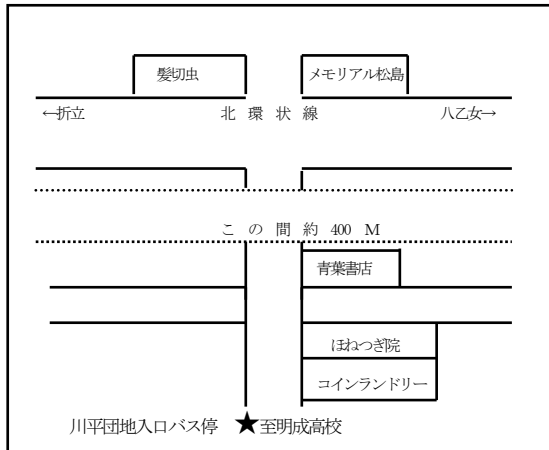

■ 雪遊びキャンプ・チャレンジスキー・エンジョイスキー (巡回バスはありません)

YMC A立町会館
集 合 9:10
出 発 9:30
到 着 16:00
解 散 16:20

泉中央(泉区役所北側)

加茂(加茂4丁目バス停前)

川平(川平団地入口バス停前)

吉成(三菱石油南吉成SS近く)